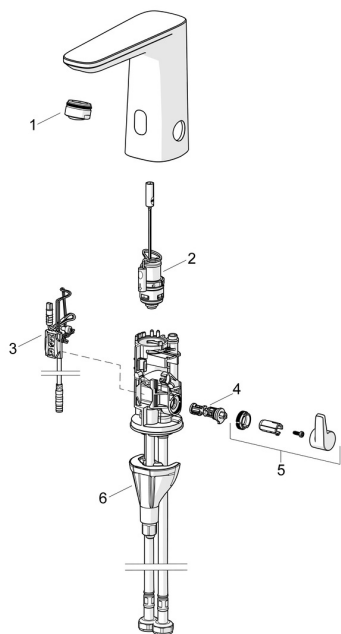

EAN: 4057304019371

static.hansa.com/92102009

Náhradné diely

SP92002009

	Názov	Kód
01	Aerator, M24x1 HC PCA 7.0 l/min Chróm	1016723V
02	Pilot ventil	1008658V
03	Senzor, 3/9 V, Bluetooth	1012464V
04	Regulátor teploty	1010630V
05	Rukoväť regulátora teploty Chróm	1017587V
06	Upevňovací set	59914475
N.I.	Batéria, 1.5 V AA Lithium	59914136