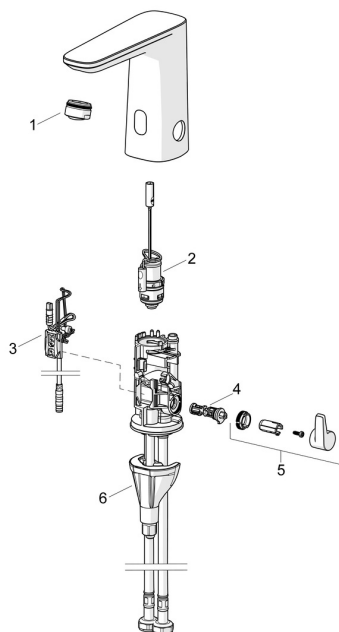

## Parti di ricambio

### SP92002009

	Nome	Codice
01	Aeratore, M24x1 HC PCA 7.0 l/min Cromo	1016723V
02	Valvola magnetica	1008658V
03	Sensore, 3/9 V, Bluetooth	1012464V
04	Regolatore di temperatura	1010630V
05	Maniglia per regolazione della temperatura Cromo	1017587V
06	Set di fissaggio	59914475
N.I.	Batteria, 1.5 V AA Lithium	59914136