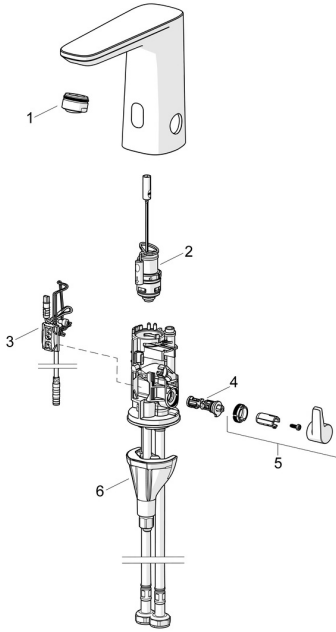

EAN: 4057304019371
static.hansa.com/92102009
Ersatzteile

SP92002009

	Name	Art.-Nr.
01	Luftsprudler, M24x1 HC PCA 7.0 l/min Chrom	1016723V
02	Magnetventil	1008658V
03	Sensor, 3/9 V, Bluetooth	1012464V
04	Temperatureinstellsatz	1010630V
05	Temperatur-Wählgriff Chrom	1017587V
06	Befestigungssatz	59914475
N.I.	Batterie, 1.5 V AA Lithium	59914136