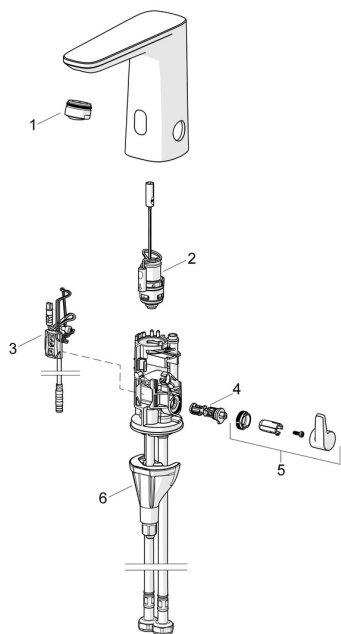

## SP92002009

|      | Název                                 | Kód      |
|------|---------------------------------------|----------|
| 01   | Aerator, M24x1 HC PCA 7.0 l/min Chrom | 1016723V |
| 02   | Pilot ventil                          | 1008658V |
| 03   | Senzor, 3/9 V, Bluetooth              | 1012464V |
| 04   | Regulátor teploty                     | 1010630V |
| 05   | Ovladač regulátoru teploty Chrom      | 1017587V |
| 06   | Upevňovací set                        | 59914475 |
| N.I. | Monočlánek, 1.5 V AA Lithium          | 59914136 |