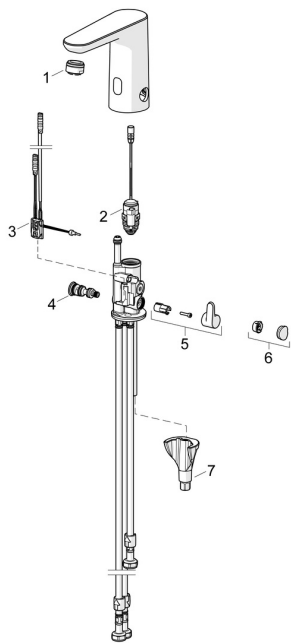

EAN: 4057304019364
static.hansa.com/92031129

Náhradné diely

SP92031129

	Názov	Kód
01	Aerator, M24x1 A, low pressure Chróm	59902692
02	Elektromagnetický ventil, 3 V	59914125
03	Senzor, 3/9 V, Bluetooth Chróm	1015155V
04	Regulátor teploty	1013940V
05	Rukoväť regulátora teploty Chróm	1016155V
06	Vymedzovacia vložka Chróm	1015252V
07	Upevňovací set	59914475