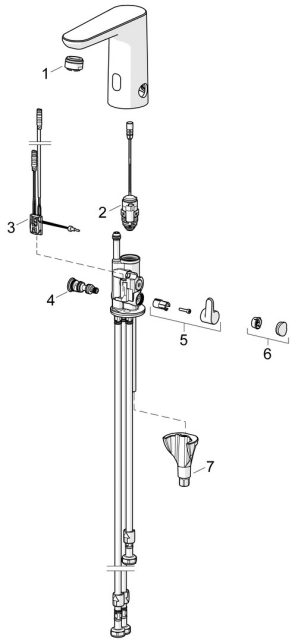

EAN: 4057304019364
static.hansa.com/92031129

Reserveonderdelen

SP92031129

	Naam	Code
01	Mousseur, M24x1 A, low pressure Chroom	59902692
02	Ventiel, 3 V	59914125
03	Fotocel, 3/9 V, Bluetooth Chroom	1015155V
04	Temperatuur regeling	1013940V
05	Temperatuur hendel Chroom	1016155V
06	Binnendeel temperatuurhendel Chroom	1015252V
07	Bevestigingsset	59914475