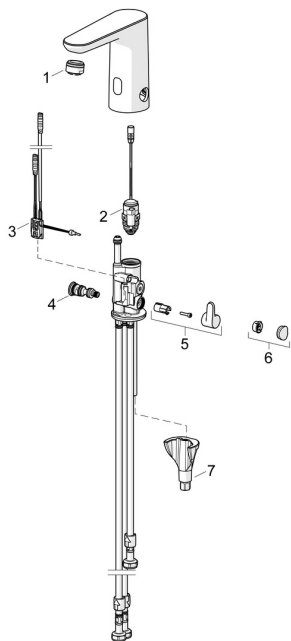

EAN: 4057304019364

static.hansa.com/92031129

Parti di ricambio

SP92031129

	Nome	Codice
01	Aeratore, M24x1 A, low pressure Cromo	59902692
02	Valvola magnetica, 3 V	59914125
03	Sensore, 3/9 V, Bluetooth Cromo	1015155V
04	Regolatore di temperatura	1013940V
05	Maniglia per regolazione della temperatura Cromo	1016155V
06	Spinotto Cromo	1015252V
07	Set di fissaggio	59914475