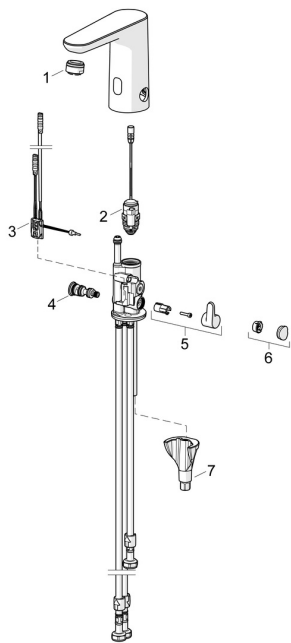

EAN: 4057304019364
static.hansa.com/92031129

Pièces de rechange

SP92031129

	Nom	Code
01	Aérateur, M24x1 A, low pressure Chrome	59902692
02	Electrovanne, 3 V	59914125
03	Sensor, 3/9 V, Bluetooth Chrome	1015155V
04	Jeu de réglage de température	1013940V
05	Croisillon réglage de température Chrome	1016155V
06	Butée de réglage Chrome	1015252V
07	Ensemble de fixation	59914475