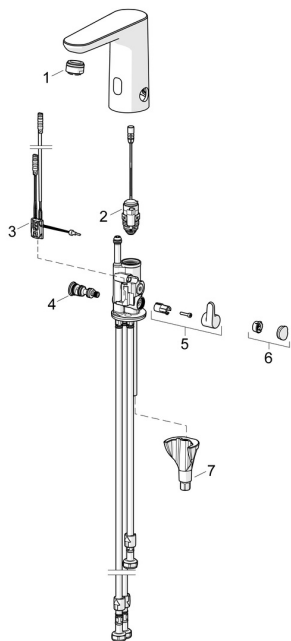

## SP92031129

	Název	Kód
01	Aerator, M24x1 A, low pressure Chrom	59902692
02	Elektromagnetický ventil, 3 V	59914125
03	Senzor, 3/9 V, Bluetooth Chrom	1015155V
04	Regulátor teploty	1013940V
05	Ovladač regulátoru teploty Chrom	1016155V
06	Vymezovací vložka Chrom	1015252V
07	Upevňovací set	59914475