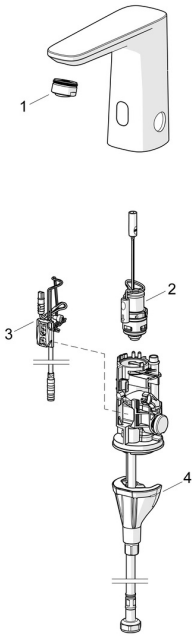

EAN: 4057304019340
static.hansa.com/92012219

Pièces de rechange

SP92012009

	Nom	Code
01	Aérateur, M24x1 HC PCA 7.0 l/min Chrome	1016723V
02	Valve magnétique	1008658V
03	Sensor, 3/9 V, Bluetooth	1012464V
04	Ensemble de fixation	59914475
N.L.	Piles, 1,5 V AA Lithium	59914136