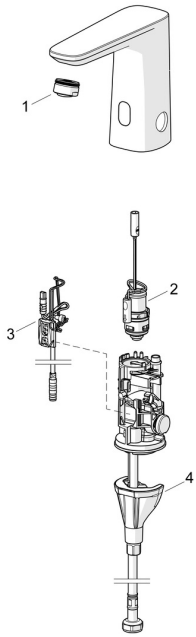

## Ersatzteile

### SP92012009

	Name	Art.-Nr.
01	Luftsprudler, M24x1 HC PCA 7.0 l/min Chrom	1016723V
02	Magnetventil	1008658V
03	Sensor, 3/9 V, Bluetooth	1012464V
04	Befestigungssatz	59914475
N.I.	Batterie, 1.5 V AA Lithium	59914136