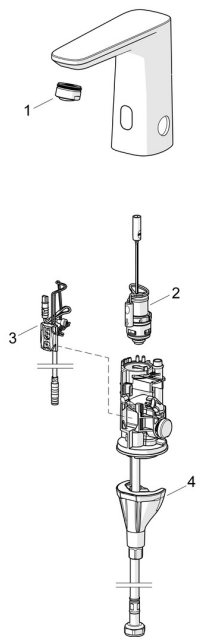

EAN: 4057304019357
static.hansa.com/92012009

Náhradné diely

SP92012009

	Názov	Kód
01	Aerator, M24x1 HC PCA 7.0 l/min Chróm	1016723V
02	Pilot ventil	1008658V
03	Senzor, 3/9 V, Bluetooth	1012464V
04	Upevňovací set	59914475
N.I.	Batéria, 1,5 V AA Lithium	59914136