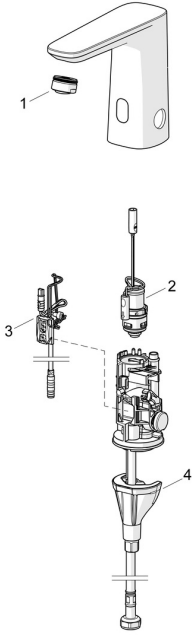

EAN: 4057304019357
static.hansa.com/92012009

Ersatzteile

SP92012009

	Name	Art.-Nr.
01	Luftsprudler, M24x1 HC PCA 7.0 l/min Chrom	1016723V
02	Magnetventil	1008658V
03	Sensor, 3/9 V, Bluetooth	1012464V
04	Befestigungssatz	59914475
N.I.	Batterie, 1.5 V AA Lithium	59914136