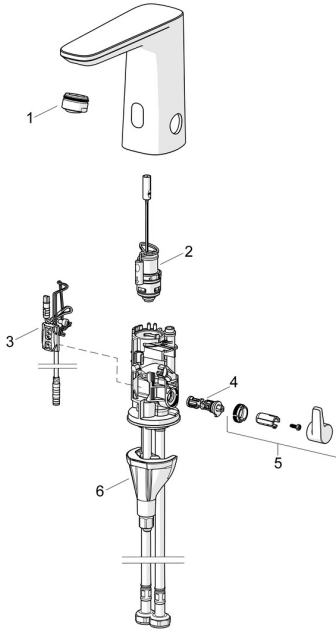

EAN: 4057304019272
static.hansa.com/92002219

Reserveonderdelen

SP92002009

	Naam	Code
01	Mousseur, M24x1 HC PCA 7.0 l/min Chroom	1016723V
02	Magneetventiel	1008658V
03	Fotocel, 3/9 V, Bluetooth	1012464V
04	Temperatuur regeling	1010630V
05	Temperatuur hendel Chroom	1017587V
06	Bevestigingsset	59914475
N.I.	Batterij, 1.5 V AA Lithium	59914136