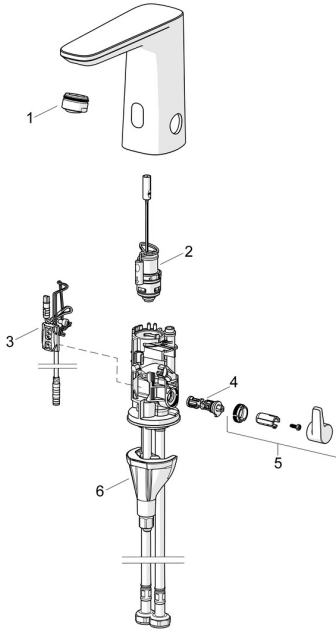

EAN: 4057304019272
static.hansa.com/92002219

Ersatzteile

SP92002009

	Name	Art.-Nr.
01	Luftsprudler, M24x1 HC PCA 7.0 l/min Chrom	1016723V
02	Magnetventil	1008658V
03	Sensor, 3/9 V, Bluetooth	1012464V
04	Temperatureinstellsatz	1010630V
05	Temperatur-Wählgriff Chrom	1017587V
06	Befestigungssatz	59914475
N.I.	Batterie, 1.5 V AA Lithium	59914136