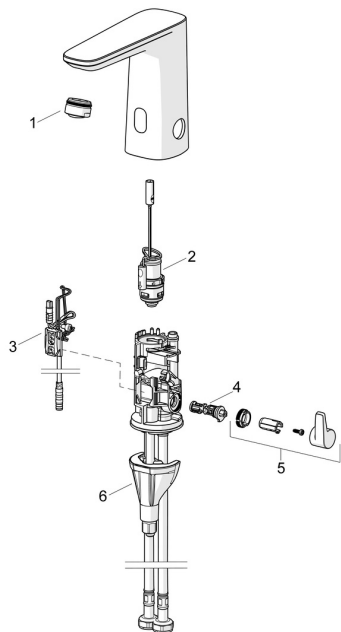

## Náhradní díly

### SP92002009

	Název	Kód
01	Aerator, M24x1 HC PCA 7.0 l/min Chrom	1016723V
02	Pilot ventil	1008658V
03	Senzor, 3/9 V, Bluetooth	1012464V
04	Regulátor teploty	1010630V
05	Ovladač regulátoru teploty Chrom	1017587V
06	Upevňovací set	59914475
N.I.	Monočlánek, 1.5 V AA Lithium	59914136