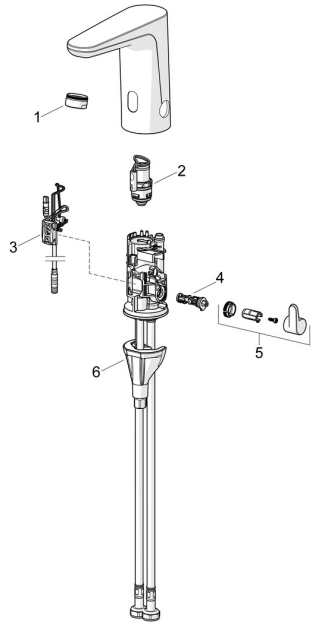

EAN: 4057304019715
static.hansa.com/9110221933

Ersatzteile

SP9110200933

	Name	Art.-Nr.
01	Luftsprudler, M24x1 HC PCA 7.0 l/min Matt-Schwarz	1016723V-33
02	Magnetventil	1008658V
03	Sensor, 3/9 V, Bluetooth	1012464V
04	Temperatureinstellsatz	1010630V
05	Temperatur-Wählgriff Matt-Schwarz	1017587V-33
06	Befestigungssatz	59914475
N.I.	Batterie, 1.5 V AA Lithium	59914136