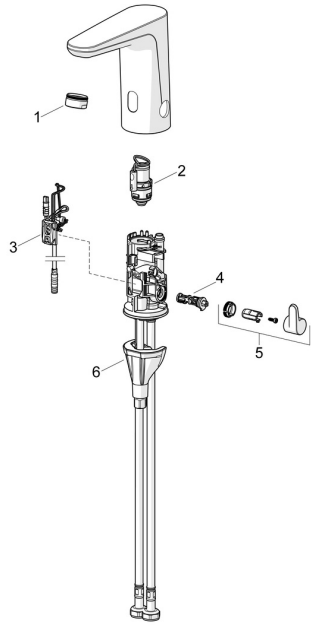

EAN: 4057304019708
static.hansa.com/91102219

Náhradné diely

SP91002009

	Názov	Kód
01	Aerator, M24x1 HC PCA 7.0 l/min Chróm	1016723V
02	Pilot ventil	1008658V
03	Senzor, 3/9 V, Bluetooth	1012464V
04	Regulátor teploty	1010630V
05	Rukoväť regulátora teploty Chróm	1017587V
06	Upevňovací set	59914475
N.I.	Batéria, 1.5 V AA Lithium	59914136