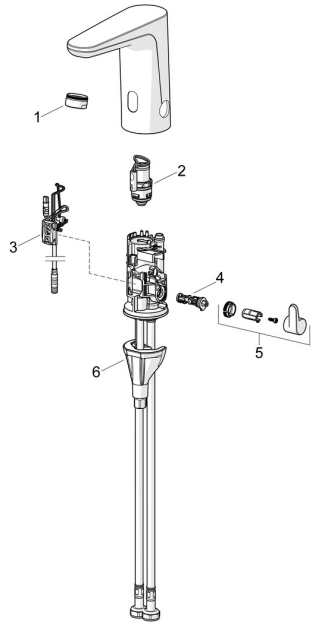

EAN: 4057304019708
static.hansa.com/91102219

Reserveonderdelen

SP91002009

| | Naam | Code |
|------|--|----------|
| 01 | Mousseur, M24x1 HC PCA 7.0 l/min Chrom | 1016723V |
| 02 | Magneetventiel | 1008658V |
| 03 | Fotocel, 3/9 V, Bluetooth | 1012464V |
| 04 | Temperatuur regeling | 1010630V |
| 05 | Temperatuur hendel Chrom | 1017587V |
| 06 | Bevestigingsset | 59914475 |
| N.I. | Batterij, 1.5 V AA Lithium | 59914136 |