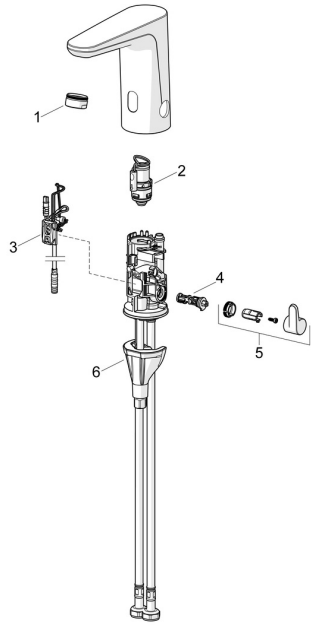

EAN: 4057304019708
static.hansa.com/91102219

Parti di ricambio

SP91002009

	Nome	Codice
01	Aeratore, M24x1 HC PCA 7.0 l/min Cromo	1016723V
02	Valvola magnetica	1008658V
03	Sensore, 3/9 V, Bluetooth	1012464V
04	Regolatore di temperatura	1010630V
05	Maniglia per regolazione della temperatura Cromo	1017587V
06	Set di fissaggio	59914475
N.I.	Batteria, 1.5 V AA Lithium	59914136