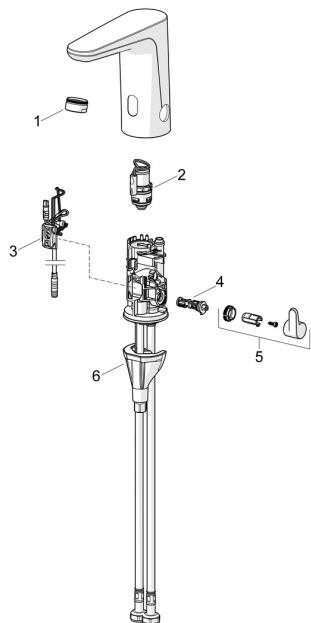

## Náhradní díly

### SP91002009

	Název	Kód
01	Aerator, M24x1 HC PCA 7.0 l/min Chrom	1016723V
02	Pilot ventil	1008658V
03	Senzor, 3/9 V, Bluetooth	1012464V
04	Regulátor teploty	1010630V
05	Ovladač regulátoru teploty Chrom	1017587V
06	Upevňovací set	59914475
N.I.	Monočlánek, 1.5 V AA Lithium	59914136