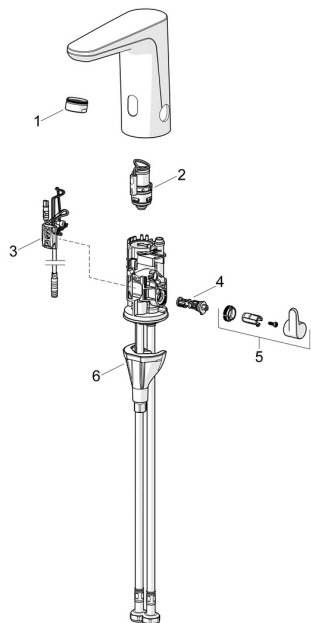

EAN: 4057304019746  
[static.hansa.com/9110200933](https://static.hansa.com/9110200933)  
**Náhradné diely**

**SP9110200933**

	<b>Názov</b>	<b>Kód</b>
01	Aerator, M24x1 HC PCA 7.0 l/min Čierna matná	1016723V-33
02	Pilot ventil	1008658V
03	Senzor, 3/9 V, Bluetooth	1012464V
04	Regulátor teploty	1010630V
05	Rukoväť regulátora teploty Čierna matná	1017587V-33
06	Upevňovací set	59914475
N.I.	Batéria, 1.5 V AA Lithium	59914136