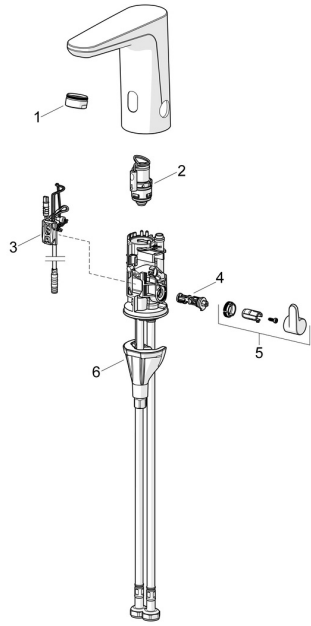

EAN: 4057304019746
static.hansa.com/9110200933
Ersatzteile

SP9110200933

	Name	Art.-Nr.
01	Luftsprudler, M24x1 HC PCA 7.0 l/min Matt-Schwarz	1016723V-33
02	Magnetventil	1008658V
03	Sensor, 3/9 V, Bluetooth	1012464V
04	Temperatureinstellsatz	1010630V
05	Temperatur-Wählgriff Matt-Schwarz	1017587V-33
06	Befestigungssatz	59914475
N.I.	Batterie, 1.5 V AA Lithium	59914136