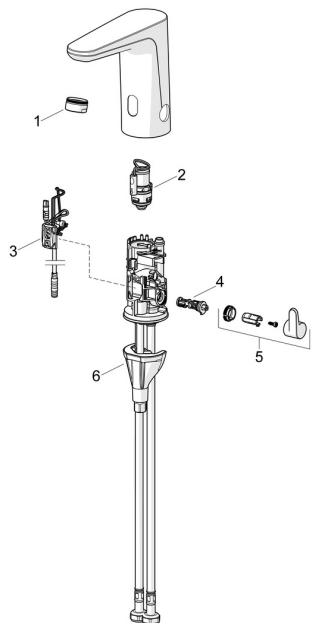

EAN: 4057304019739

static.hansa.com/91102009

Parti di ricambio

SP91002009

	Nome	Codice
01	Aeratore, M24x1 HC PCA 7.0 l/min Cromo	1016723V
02	Valvola magnetica	1008658V
03	Sensore, 3/9 V, Bluetooth	1012464V
04	Regolatore di temperatura	1010630V
05	Maniglia per regolazione della temperatura Cromo	1017587V
06	Set di fissaggio	59914475
N.I.	Batteria, 1.5 V AA Lithium	59914136