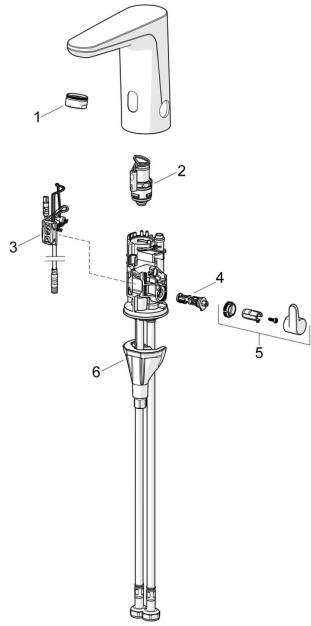

## SP91002009

	<b>Name</b>	<b>Art.-Nr.</b>
01	Luftsprudler, M24x1 HC PCA 7.0 l/min Chrom	1016723V
02	Magnetventil	1008658V
03	Sensor, 3/9 V, Bluetooth	1012464V
04	Temperatureinstellsatz	1010630V
05	Temperatur-Wählgriff Chrom	1017587V
06	Befestigungssatz	59914475
N.I.	Batterie, 1.5 V AA Lithium	59914136