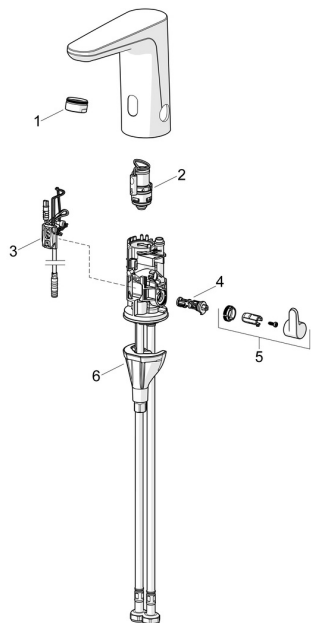

EAN: 4057304019692
static.hansa.com/91002219

Ersatzteile

SP91002009

	Name	Art.-Nr.
01	Luftsprudler, M24x1 HC PCA 7.0 l/min Chrom	1016723V
02	Magnetventil	1008658V
03	Sensor, 3/9 V, Bluetooth	1012464V
04	Temperatureinstellsatz	1010630V
05	Temperatur-Wählgriff Chrom	1017587V
06	Befestigungssatz	59914475
N.I.	Batterie, 1.5 V AA Lithium	59914136