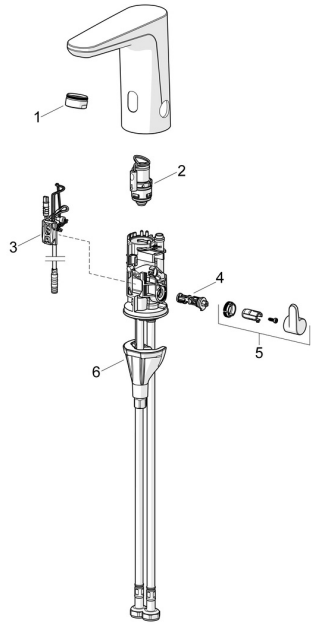

## Reserveonderdelen

### SP91002009

	Naam	Code
01	Mousseur, M24x1 HC PCA 7.0 l/min Chrom	1016723V
02	Magneetventiel	1008658V
03	Fotocel, 3/9 V, Bluetooth	1012464V
04	Temperatuur regeling	1010630V
05	Temperatuur hendel Chrom	1017587V
06	Bevestigingsset	59914475
N.I.	Batterij, 1.5 V AA Lithium	59914136