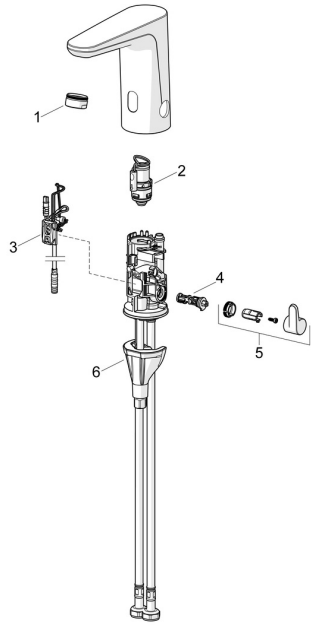

## Pièces de rechange

### SP91002009

	Nom	Code
01	Aérateur, M24x1 HC PCA 7.0 l/min Chrome	1016723V
02	Valve magnétique	1008658V
03	Sensor, 3/9 V, Bluetooth	1012464V
04	Jeu de réglage de température	1010630V
05	Croisillon réglage de température Chrome	1017587V
06	Ensemble de fixation	59914475
N.I.	Piles, 1.5 V AA Lithium	59914136