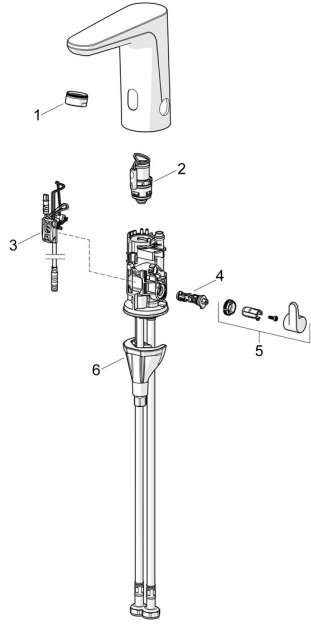

EAN: 4057304019722
static.hansa.com/91002009

Ersatzteile

SP91002009

	Name	Art.-Nr.
01	Luftsprudler, M24x1 HC PCA 7.0 l/min Chrom	1016723V
02	Magnetventil	1008658V
03	Sensor, 3/9 V, Bluetooth	1012464V
04	Temperatureinstellsatz	1010630V
05	Temperatur-Wählgriff Chrom	1017587V
06	Befestigungssatz	59914475
N.I.	Batterie, 1.5 V AA Lithium	59914136