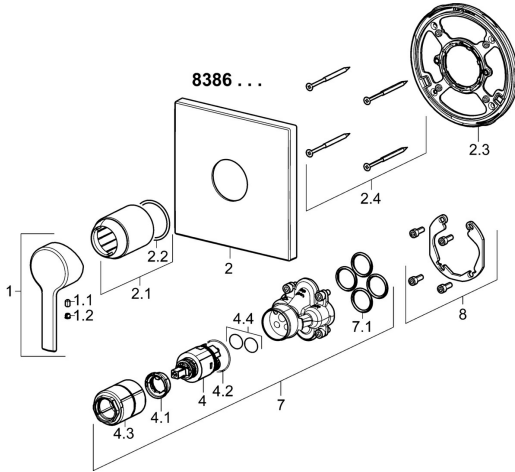

EAN: 4015474278684
static.hansa.com/89939003

Reserveonderdelen

SP89939003

| | Naam | Code |
|------|---------------------------------------|----------|
| 1 | Hendel Chroom | 59913828 |
| 1.1 | Schroef, M5x8, SW2,5 | 59904755 |
| 1.2 | Sierdop Grijs | 59912112 |
| 2 | Afdekplaat, 185x150 mm Chroom | 59914328 |
| 2.1 | Rosassen Chroom | 59912511 |
| 2.2 | O-ring, 41x3 | 59913215 |
| 2.3 | Fixing part | 59914296 |
| 2.4 | Schroef, M4,5x80 | 59912890 |
| 4 | Binnenwerk, 3,5 Classic | 59913075 |
| 4.1 | Temperature adjustment limiter | 59912325 |
| 4.2 | O-ring, d 28.24x2.62 Stopgezet | 59912590 |
| 4.3 | Schroef de mouw, M38x1 | 59912115 |
| 4.4 | O-ring, d 10.10x1.60 Stopgezet | 59905072 |
| 7 | Functional unit, 3,5 | 59914303 |
| 7.1 | O-ring, 23.47x2.62 | 59914304 |
| 8 | Installatie pakket | 59914186 |
| N.I. | Bevestigingsschroeven, M6x13 | 59914657 |
| N.I. | Inbouwverlengstuk compleet, 15 mm | 59914182 |
| N.I. | Adapter, H/C reversed | 59914184 |