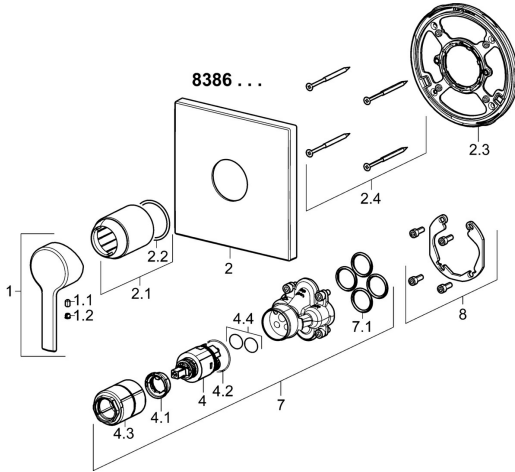

EAN: 4015474278684
static.hansa.com/89939003

Pièces de rechange

SP89939003

	Nom	Code
1	Levier Chrome	59913828
1.1	Vis, M5x8, SW2.5	59904755
1.2	Capuchon Gris	59912112
2	Rosaces, 185x150 mm Chrome	59914328
2.1	Rosace Chrome	59912511
2.2	Joint, 41x3	59913215
2.3	Pièce de fixation	59914296
2.4	Vis, M4.5x80	59912890
4	Cartouche, 3.5 Classic	59913075
4.1	Temperature adjustment limiter	59912325
4.2	Joint, d 28.24x2.62 Arrêté	59912590
4.3	Douille à vis, M38x1	59912115
4.4	Joint, d 10.10x1.60 Arrêté	59905072
7	Unité fonctionnelle, 3.5	59914303
7.1	Joint, 23.47x2.62	59914304
8	Kit d'installation	59914186
N.I.	Vis, M6x13	59914657
N.I.	Rallonge pour mitigeur encastrés, 15 mm	59914182
N.I.	Adaptateur, H/C reversed	59914184