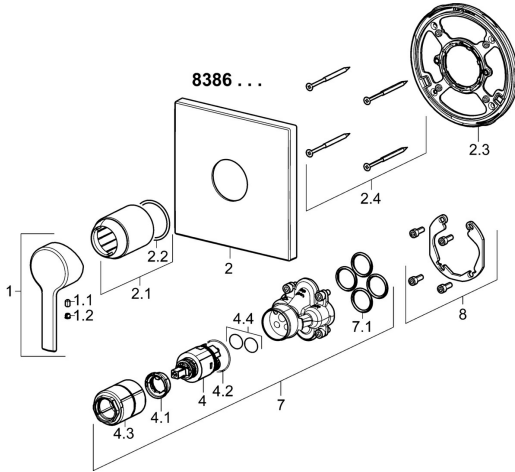

EAN: 4015474278684
static.hansa.com/89939003

Ersatzteile

SP89939003

	Name	Art.-Nr.
1	Hebel Chrom	59913828
1.1	Schraube, M5x8, SW2.5	59904755
1.2	Dekorkappe Grau	59912112
2	Rosette, 185x150 mm Chrom	59914328
2.1	Abdeckhülse Chrom	59912511
2.2	O-Ring, 41x3	59913215
2.3	Befestigungsteil	59914296
2.4	Schraube, M4.5x80	59912890
4	Kartusche, 3.5 Classic	59913075
4.1	Temperatur-Anschlagring	59912325
4.2	O-Ring, d 28.24x2.62 Ausgelaufen	59912590
4.3	Schraubhülse, M38x1	59912115
4.4	O-Ring, d 10.10x1.60 Ausgelaufen	59905072
7	Funktionseinheit, 3.5	59914303
7.1	O-Ring, 23.47x2.62	59914304
8	Einbausatz	59914186
N.I.	Befestigungsschraube, M6x13	59914657
N.I.	Verlängerungssatz, 15 mm	59914182
N.I.	Adapter, H/C reversed	59914184