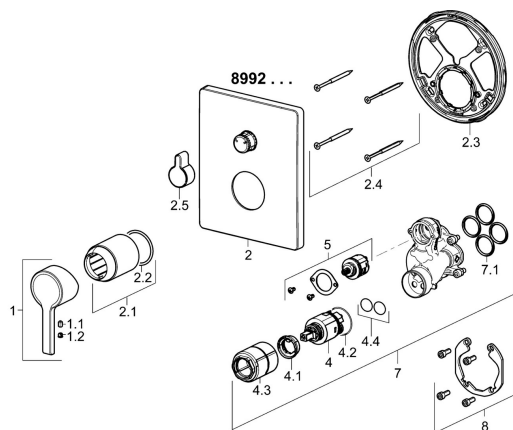

EAN: 4015474278660
static.hansa.com/89929003

Náhradné diely

SP89929003

	Názov	Kód
1	Ovládacía rukoväť Chróm	59913828
1.1	Skrutka, M5x8, SW2,5	59904755
1.2	Záslepka Sivá	59912112
2	Kryt príruby, 185x150 mm Chróm	59914327
2.1	Ružice Chróm	59912511
2.2	O-kružok, 41x3	59913215
2.3	Fixing part	59914307
2.4	Skrutka, M4.5x80	59912890
2.5	Krytka prepínača Chróm	59914324
4	Kartuš, 3.5 Classic	59913075
4.1	Temperature adjustment limiter	59912325
4.2	O-kružok, d 28.24x2.62 Ukončené	59912590
4.3	Skrutka rukáv, M38x1	59912115
4.4	O-kružok, d 10.10x1.60 Ukončené	59905072
5	Prepínač	59914183
7	Funkčná jednotka, 3.5	59914299
7.1	O-kružok, 23.47x2.62	59914304
8	Montážny kit	59914186
N.I.	Prepínač, 120°	59914655
N.I.	Adaptér, H/C reversed	59914184
N.I.	Upevňovacia skrutka, M6x13	59914657
N.I.	Skrutkovač, 5 mm	59914334
N.I.	Nadstavňový segment, 15 mm	59914182