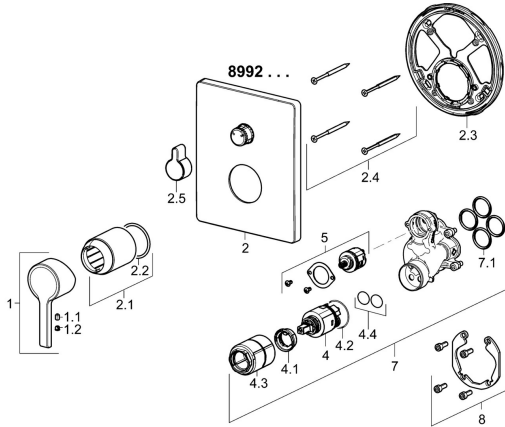

EAN: 4015474278660
static.hansa.com/89929003

Reserveonderdelen

SP89929003

	Naam	Code
1	Hendel Chroom	59913828
1.1	Schroef, M5x8, SW2.5	59904755
1.2	Sierdop Grijs	59912112
2	Afdekplaat, 185x150 mm Chroom	59914327
2.1	Rosassen Chroom	59912511
2.2	O-ring, 41x3	59913215
2.3	Fixing part	59914307
2.4	Schroef, M4.5x80	59912890
2.5	Omstelknop Chroom	59914324
4	Binnenwerk, 3.5 Classic	59913075
4.1	Temperature adjustment limiter	59912325
4.2	O-ring, d 28.24x2.62 Stopgezet	59912590
4.3	Schroef de mouw, M38x1	59912115
4.4	O-ring, d 10.10x1.60 Stopgezet	59905072
5	Omsteller	59914183
7	Functional unit, 3.5	59914299
7.1	O-ring, 23.47x2.62	59914304
8	Installatie pakket	59914186
N.I.	Omsteller, 120°	59914655
N.I.	Adapter, H/C reversed	59914184
N.I.	Bevestigingsschroeven, M6x13	59914657
N.I.	Schroevendraaier, 5 mm	59914334
N.I.	Inbouwverlengstuk compleet, 15 mm	59914182