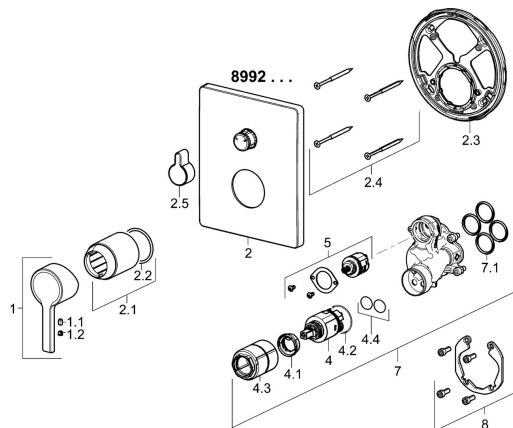

## Parti di ricambio

### SP89929003

	Nome	Codice
1	Leva Cromo	59913828
1.1	Screw, M5x8, SW2.5	59904755
1.2	Tappo Grigio	59912112
2	Piastra, 185x150 mm Cromo	59914327
2.1	Rosetta Cromo	59912511
2.2	O-ring, 41x3	59913215
2.3	Fixing part	59914307
2.4	Screw, M4.5x80	59912890
2.5	Bottone di deviatore Cromo	59914324
4	Cartuccia, 3.5 Classic	59913075
4.1	Temperature adjustment limiter	59912325
4.2	O-ring, d 28.24x2.62 <b>Fuori produzione</b>	59912590
4.3	Manicotto filettato, M38x1	59912115
4.4	O-ring, d 10.10x1.60 <b>Fuori produzione</b>	59905072
5	Deviatore	59914183
7	Unità funzionale, 3.5	59914299
7.1	O-ring, 23.47x2.62	59914304
8	Kit di installazione	59914186
N.I.	Deviatore, 120°	59914655
N.I.	Adapter, H/C reversed	59914184
N.I.	Viti di fissaggio, M6x13	59914657
N.I.	Cacciavite, 5 mm	59914334
N.I.	Prolunga, 15 mm	59914182