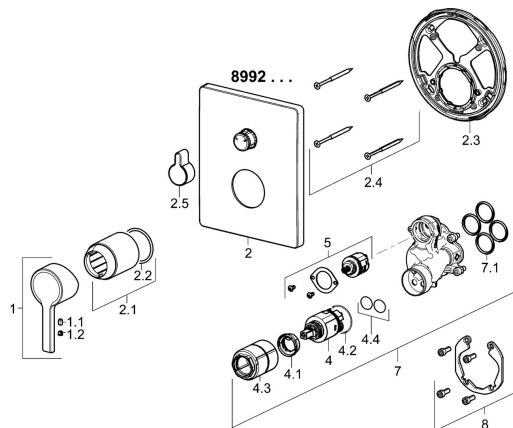

EAN: 4015474278660
static.hansa.com/89929003

Náhradní díly

SP89929003

	Název	Kód
1	Páka Chrom	59913828
1.1	Šroub, M5x8, SW2.5	59904755
1.2	Záslepka Šedá	59912112
2	Kryt příruby, 185x150 mm Chrom	59914327
2.1	Růžice Chrom	59912511
2.2	O-kroužek, 41x3	59913215
2.3	Upevňovací část	59914307
2.4	Šroub, M4.5x80	59912890
2.5	Krytka přepínače Chrom	59914324
4	Kartuše, 3.5 Classic	59913075
4.1	Temperature adjustment limiter	59912325
4.2	O-kroužek, d 28.24x2.62 Ukončeno	59912590
4.3	Šroub rukáv, M38x1	59912115
4.4	O-kroužek, d 10.10x1.60 Ukončeno	59905072
5	Přepínač	59914183
7	Funkční jednotka, 3.5	59914299
7.1	O-kroužek, 23.47x2.62	59914304
8	Montážní kit	59914186
N.I.	Přepínač, 120°	59914655
N.I.	Adaptér, H/C reversed	59914184
N.I.	Upevňovací šroub, M6x13	59914657
N.I.	šroubovák, 5 mm	59914334
N.I.	Nástavec-sada, 15 mm	59914182