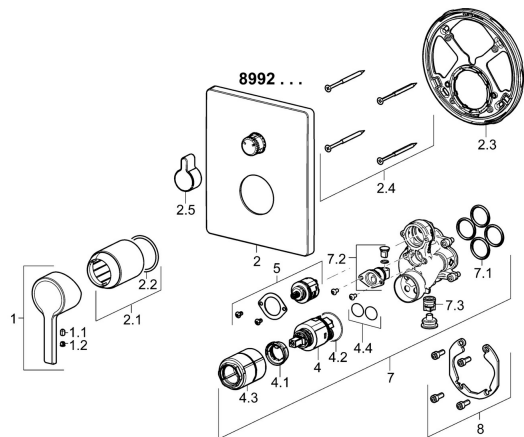

EAN: 4015474278677
static.hansa.com/89923003

Náhradné diely

SP89923003

	Názov	Kód
1	Ovládacia rukoväť Chróm	59913828
1.1	Skrutka, M5x8, SW2,5	59904755
1.2	Záslepka Sivá	59912112
2	Kryt príruby, 185x150 mm Chróm	59914327
2.1	Ružice Chróm	59912511
2.2	O-kružok, 41x3	59913215
2.3	Fixing part	59914307
2.4	Skrutka, M4.5x80	59912890
2.5	Krytka prepínača Chróm	59914324
4	Kartuš, 3.5 Classic	59913075
4.1	Temperature adjustment limiter	59912325
4.2	O-kružok, d 28.24x2.62 Ukončené	59912590
4.3	Skrutka rukáv, M38x1	59912115
4.4	O-kružok, d 10.10x1.60 Ukončené	59905072
5	Prepínač	59914183
7	Funkčná jednotka, 3.5	59914298
7.1	O-kružok, 23.47x2.62	59914304
7.2	Zavzdušňovací ventil	59914335
7.3	Spätňý ventil	59914336
8	Montážny kit	59914186
N.I.	Adaptér, H/C reversed	59914184
N.I.	Nadstavňý segment, 15 mm	59914182
N.I.	Upevňovacia skrutka, M6x13	59914657
N.I.	Prepínač, 120°	59914655
N.I.	Skrutkovač, 5 mm	59914334