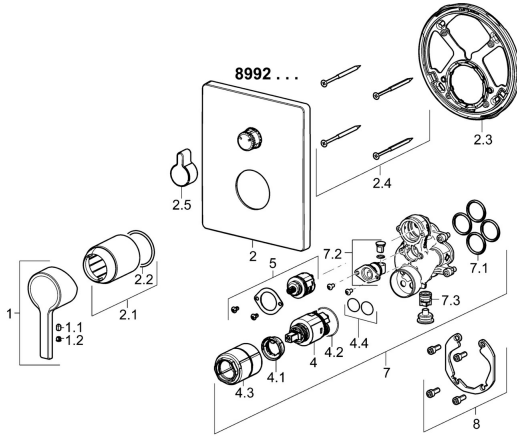

## Reserveonderdelen

### SP89923003

	Naam	Code
1	Hendel Chroom	59913828
1.1	Schroef, M5x8, SW2,5	59904755
1.2	Sierdop Grijs	59912112
2	Afdekplaat, 185x150 mm Chroom	59914327
2.1	Rosassen Chroom	59912511
2.2	O-ring, 41x3	59913215
2.3	Fixing part	59914307
2.4	Schroef, M4,5x80	59912890
2.5	Omstelknop Chroom	59914324
4	Binnenwerk, 3,5 Classic	59913075
4.1	Temperature adjustment limiter	59912325
4.2	O-ring, d 28,24x2,62 <b>Stopgezet</b>	59912590
4.3	Schroef de mouw, M38x1	59912115
4.4	O-ring, d 10,10x1,60 <b>Stopgezet</b>	59905072
5	Omsteller	59914183
7	Functional unit, 3,5	59914298
7.1	O-ring, 23,47x2,62	59914304
7.2	Vacuum beveiliging	59914335
7.3	Terugslagklep	59914336
8	Installatie pakket	59914186
N.I.	Adapter, H/C reversed	59914184
N.I.	Inbouwverlengstuk compleet, 15 mm	59914182
N.I.	Bevestigingsschroeven, M6x13	59914657
N.I.	Omsteller, 120°	59914655
N.I.	Schroevendraaier, 5 mm	59914334