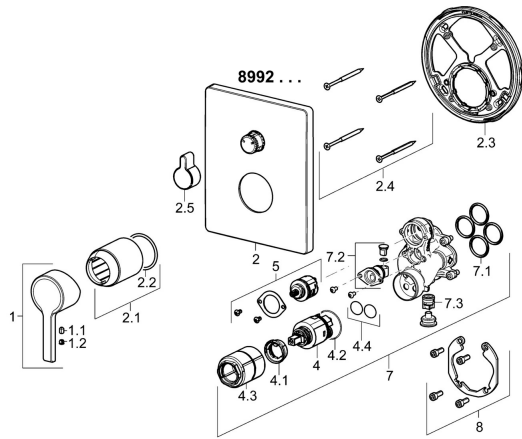

## Pièces de rechange

### SP89923003

	Nom	Code
1	Levier Chrome	59913828
1.1	Vis, M5x8, SW2.5	59904755
1.2	Capuchon Gris	59912112
2	Rosaces, 185x150 mm Chrome	59914327
2.1	Rosace Chrome	59912511
2.2	Joint, 41x3	59913215
2.3	Pièce de fixation	59914307
2.4	Vis, M4.5x80	59912890
2.5	Bouton inverseur Chrome	59914324
4	Cartouche, 3.5 Classic	59913075
4.1	Temperature adjustment limiter	59912325
4.2	Joint, d 28.24x2.62 <b>Arrête</b>	59912590
4.3	Douille à vis, M38x1	59912115
4.4	Joint, d 10.10x1.60 <b>Arrête</b>	59905072
5	Inverseur	59914183
7	Unité fonctionnelle, 3.5	59914298
7.1	Joint, 23.47x2.62	59914304
7.2	Soupape anti-vide	59914335
7.3	Clapet anti-retour	59914336
8	Kit d'installation	59914186
N.I.	Adaptateur, H/C reversed	59914184
N.I.	Rallonge pour mitigeur encastrés, 15 mm	59914182
N.I.	Vis, M6x13	59914657
N.I.	Inverseur, 120°	59914655
N.I.	Tournevis, 5 mm	59914334