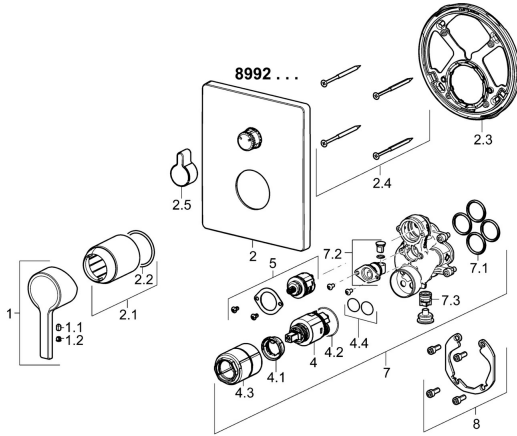

## Ersatzteile

### SP89923003

	Name	Art.-Nr.
1	Hebel Chrom	59913828
1.1	Schraube, M5x8, SW2.5	59904755
1.2	Dekorkappe Grau	59912112
2	Rosette, 185x150 mm Chrom	59914327
2.1	Abdeckhülse Chrom	59912511
2.2	O-Ring, 41x3	59913215
2.3	Befestigungsteil	59914307
2.4	Schraube, M4.5x80	59912890
2.5	Umstellknopf Chrom	59914324
4	Kartusche, 3.5 Classic	59913075
4.1	Temperatur-Anschlagring	59912325
4.2	O-Ring, d 28.24x2.62 <span style="background-color: #cccccc;">Ausgelaufen</span>	59912590
4.3	Schraubhülse, M38x1	59912115
4.4	O-Ring, d 10.10x1.60 <span style="background-color: #cccccc;">Ausgelaufen</span>	59905072
5	Umstellung	59914183
7	Funktionseinheit, 3.5	59914298
7.1	O-Ring, 23.47x2.62	59914304
7.2	Rohrbelüfter	59914335
7.3	Rückflussverhinderer	59914336
8	Einbausatz	59914186
N.I.	Adapter, H/C reversed	59914184
N.I.	Verlängerungssatz, 15 mm	59914182
N.I.	Befestigungsschraube, M6x13	59914657
N.I.	Umsteller, automatisch, 120°	59914655
N.I.	Schraubendreher, 5 mm	59914334