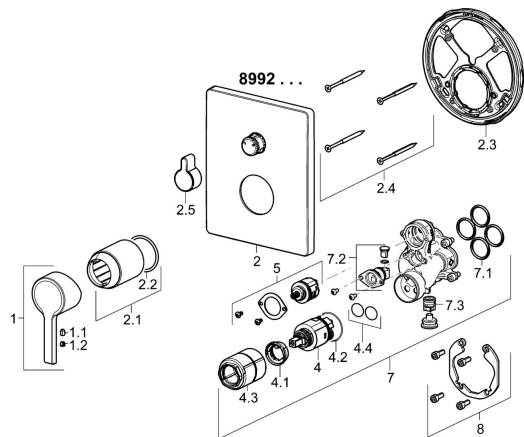

EAN: 4015474278677

static.hansa.com/89923003

Náhradní díly

SP89923003

	Název	Kód
1	Páka Chrom	59913828
1.1	Šroub, M5x8, SW2.5	59904755
1.2	Záslepka Šedá	59912112
2	Kryt příruby, 185x150 mm Chrom	59914327
2.1	Růžice Chrom	59912511
2.2	O-kroužek, 41x3	59913215
2.3	Upeňovací část	59914307
2.4	Šroub, M4.5x80	59912890
2.5	Krytka přepínače Chrom	59914324
4	Kartuše, 3.5 Classic	59913075
4.1	Temperature adjustment limiter	59912325
4.2	O-kroužek, d 28.24x2.62 Ukončeno	59912590
4.3	Šroub rukáv, M38x1	59912115
4.4	O-kroužek, d 10.10x1.60 Ukončeno	59905072
5	Přepínač	59914183
7	Funkční jednotka, 3.5	59914298
7.1	O-kroužek, 23.47x2.62	59914304
7.2	Přísávací ventil	59914335
7.3	Zpětný ventil	59914336
8	Montážní kit	59914186
N.I.	Adaptér, H/C reversed	59914184
N.I.	Nástavec-sada, 15 mm	59914182
N.I.	Upeňovací šroub, M6x13	59914657
N.I.	Přepínač, 120°	59914655
N.I.	šroubovák, 5 mm	59914334