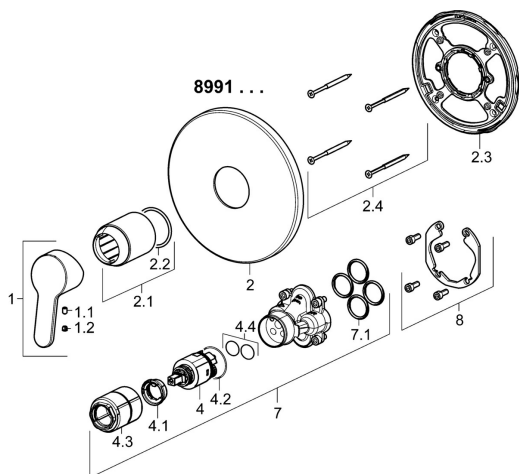

EAN: 4015474278691
static.hansa.com/89919003

Náhradné diely

SP89919003

	Názov	Kód
1	Ovládacia rukoväť Chróm	59913827
1.1	Skrutka, M5x8, SW2,5	59904755
1.2	Záslepka Sivá	59912112
2	Kryt príruby, d 170 mm Chróm	59914310
2.1	Ružice Chróm	59912511
2.2	O-kružok, 4x3	59913215
2.3	Fixing part	59914296
2.4	Skrutka, M4.5x80	59912890
4	Kartuš, 3.5 Classic	59913075
4.1	Temperature adjustment limiter	59912325
4.2	O-kružok, d 28.24x2.62 Ukončené	59912590
4.3	Skrutka rukáv, M38x1	59912115
4.4	O-kružok, d 10.10x1.60 Ukončené	59905072
7	Funkčná jednotka, 3.5	59914303
7.1	O-kružok, 23.47x2.62	59914304
8	Montážny kit	59914186
N.I.	Upevňovacia skrutka, M6x13	59914657
N.I.	Adaptér, H/C reversed	59914184
N.I.	Nadstavňý segment, 15 mm	59914182
N.I.	Nadstavňý segment, 15 mm, d 170 mm	59914191