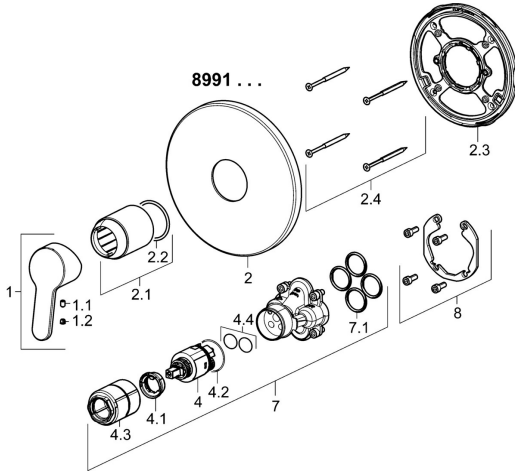

EAN: 4015474278691
static.hansa.com/89919003

Reserveonderdelen

SP89919003

	Naam	Code
1	Hendel Chroom	59913827
1.1	Schroef, M5x8, SW2.5	59904755
1.2	Sierdop Grijs	59912112
2	Afdekplaat, d 170 mm Chroom	59914310
2.1	Rosassen Chroom	59912511
2.2	O-ring, 41x3	59913215
2.3	Fixing part	59914296
2.4	Schroef, M4.5x80	59912890
4	Binnenwerk, 3.5 Classic	59913075
4.1	Temperature adjustment limiter	59912325
4.2	O-ring, d 28.24x2.62 Stopgezet	59912590
4.3	Schroef de mouw, M38x1	59912115
4.4	O-ring, d 10.10x1.60 Stopgezet	59905072
7	Functional unit, 3.5	59914303
7.1	O-ring, 23.47x2.62	59914304
8	Installatie pakket	59914186
N.I.	Bevestigingsschroeven, M6x13	59914657
N.I.	Adapter, H/C reversed	59914184
N.I.	Inbouwverlengstuk compleet, 15 mm	59914182
N.I.	Inbouwverlengstuk compleet, 15 mm, d 170 mm	59914191