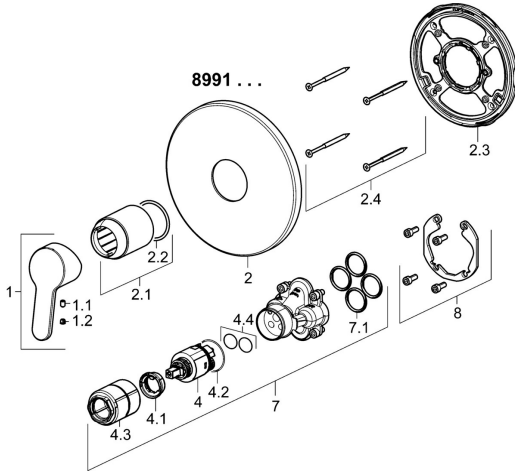

## Parti di ricambio

### SP89919003

	Nome	Codice
1	Leva Cromo	59913827
1.1	Screw, M5x8, SW2.5	59904755
1.2	Tappo Grigio	59912112
2	Piastra, d 170 mm Cromo	59914310
2.1	Rosetta Cromo	59912511
2.2	O-ring, 41x3	59913215
2.3	Fixing part	59914296
2.4	Screw, M4.5x80	59912890
4	Cartuccia, 3.5 Classic	59913075
4.1	Temperature adjustment limiter	59912325
4.2	O-ring, d 28.24x2.62 <b>Fuori produzione</b>	59912590
4.3	Manicotto filettato, M38x1	59912115
4.4	O-ring, d 10.10x1.60 <b>Fuori produzione</b>	59905072
7	Unità funzionale, 3.5	59914303
7.1	O-ring, 23.47x2.62	59914304
8	Kit di installazione	59914186
N.I.	Viti di fissaggio, M6x13	59914657
N.I.	Adapter, H/C reversed	59914184
N.I.	Prolunga, 15 mm	59914182
N.I.	Prolunga, 15 mm, d 170 mm	59914191