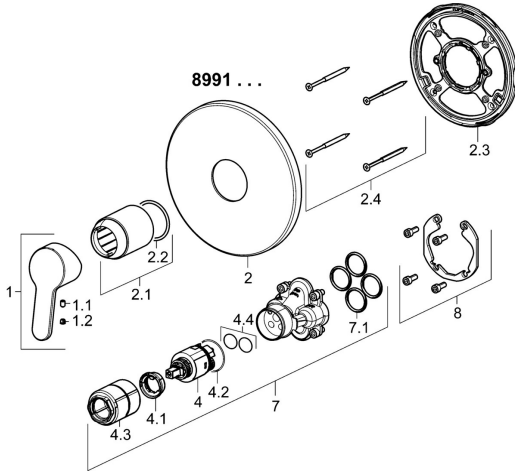

EAN: 4015474278691
static.hansa.com/89919003

Ersatzteile

SP89919003

	Name	Art.-Nr.
1	Hebel Chrom	59913827
1.1	Schraube, M5x8, SW2.5	59904755
1.2	Dekorkappe Grau	59912112
2	Rosette, d 170 mm Chrom	59914310
2.1	Abdeckhülse Chrom	59912511
2.2	O-Ring, 41x3	59913215
2.3	Befestigungsteil	59914296
2.4	Schraube, M4.5x80	59912890
4	Kartusche, 3.5 Classic	59913075
4.1	Temperatur-Anschlagring	59912325
4.2	O-Ring, d 28.24x2.62 Ausgelaufen	59912590
4.3	Schraubhülse, M38x1	59912115
4.4	O-Ring, d 10.10x1.60 Ausgelaufen	59905072
7	Funktionseinheit, 3.5	59914303
7.1	O-Ring, 23.47x2.62	59914304
8	Einbausatz	59914186
N.I.	Befestigungsschraube, M6x13	59914657
N.I.	Adapter, H/C reversed	59914184
N.I.	Verlängerungssatz, 15 mm	59914182
N.I.	Verlängerungssatz, 15 mm, d 170 mm	59914191