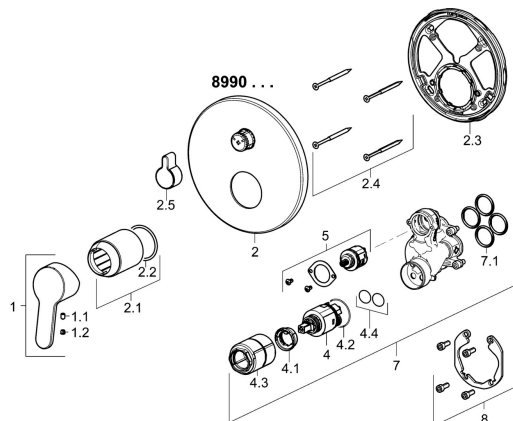

## Náhradné diely

### SP89909003

	Názov	Kód
1	Ovládacia rukoväť Chróm	59913827
1.1	Skrutka, M5x8, SW2,5	59904755
1.2	Záslepka Sivá	59912112
2	Kryt príruby, d 170 mm Chróm	59914308
2.1	Ružice Chróm	59912511
2.2	O-kružok, 41x3	59913215
2.3	Fixing part	59914307
2.4	Skrutka, M4.5x80	59912890
2.5	Krytka prepínača Chróm	59914324
4	Kartuš, 3,5 Classic	59913075
4.1	Temperature adjustment limiter	59912325
4.2	O-kružok, d 28.24x2.62 <b>Ukončené</b>	59912590
4.3	Skrutka rukáv, M38x1	59912115
4.4	O-kružok, d 10.10x1.60 <b>Ukončené</b>	59905072
5	Prepínač	59914183
7	Funkčná jednotka, 3,5	59914299
7.1	O-kružok, 23.47x2.62	59914304
8	Montážny kit	59914186
N.I.	Adaptér, H/C reversed	59914184
N.I.	Nadstavňový segment, 15 mm	59914182
N.I.	Upevňovacia skrutka, M6x13	59914657
N.I.	Prepínač, 120°	59914655
N.I.	Skrutkovač, 5 mm	59914334
N.I.	Nadstavňový segment, 15 mm, d 170 mm	59914191