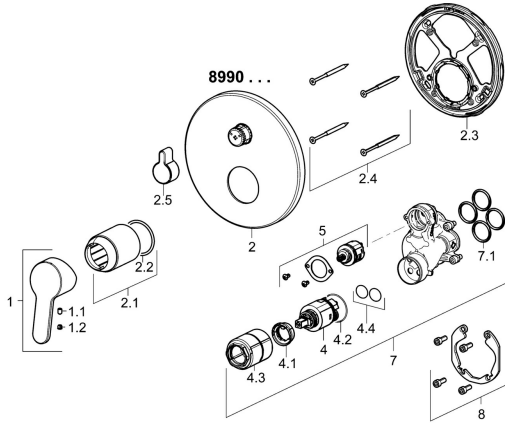

EAN: 4015474278707
static.hansa.com/89909003

Reserveonderdelen

SP89909003

| | Naam | Code |
|------|---|----------|
| 1 | Hendel Chroom | 59913827 |
| 1.1 | Schroef, M5x8, SW2.5 | 59904755 |
| 1.2 | Sierdop Grijs | 59912112 |
| 2 | Afdekplaat, d 170 mm Chroom | 59914308 |
| 2.1 | Rosassen Chroom | 59912511 |
| 2.2 | O-ring, 41x3 | 59913215 |
| 2.3 | Fixing part | 59914307 |
| 2.4 | Schroef, M4,5x80 | 59912890 |
| 2.5 | Omstelknop Chroom | 59914324 |
| 4 | Binnenwerk, 3,5 Classic | 59913075 |
| 4.1 | Temperature adjustment limiter | 59912325 |
| 4.2 | O-ring, d 28,24x2,62 Stopgezet | 59912590 |
| 4.3 | Schroef de mouw, M38x1 | 59912115 |
| 4.4 | O-ring, d 10,10x1,60 Stopgezet | 59905072 |
| 5 | Omsteller | 59914183 |
| 7 | Functional unit, 3,5 | 59914299 |
| 7.1 | O-ring, 23,47x2,62 | 59914304 |
| 8 | Installatie pakket | 59914186 |
| N.I. | Adapter, H/C reversed | 59914184 |
| N.I. | Inbouwverlengstuk compleet, 15 mm | 59914182 |
| N.I. | Bevestigingsschroeven, M6x13 | 59914657 |
| N.I. | Omsteller, 120° | 59914655 |
| N.I. | Schroevendraaier, 5 mm | 59914334 |
| N.I. | Inbouwverlengstuk compleet, 15 mm, d 170 mm | 59914191 |