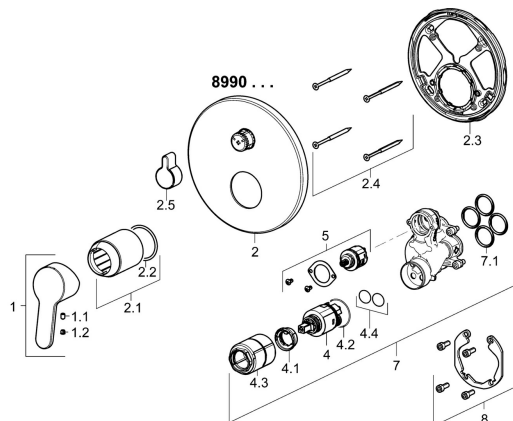

## Parti di ricambio

### SP89909003

	Nome	Codice
1	Leva Cromo	59913827
1.1	Screw, M5x8, SW2.5	59904755
1.2	Tappo Grigio	59912112
2	Piastra, d 170 mm Cromo	59914308
2.1	Rosetta Cromo	59912511
2.2	O-ring, 41x3	59913215
2.3	Fixing part	59914307
2.4	Screw, M4,5x80	59912890
2.5	Bottone di deviatore Cromo	59914324
4	Cartuccia, 3.5 Classic	59913075
4.1	Temperature adjustment limiter	59912325
4.2	O-ring, d 28.24x2.62 <b>Fuori produzione</b>	59912590
4.3	Manicotto filettato, M38x1	59912115
4.4	O-ring, d 10.10x1.60 <b>Fuori produzione</b>	59905072
5	Deviatore	59914183
7	Unità funzionale, 3.5	59914299
7.1	O-ring, 23.47x2.62	59914304
8	Kit di installazione	59914186
N.I.	Adapter, H/C reversed	59914184
N.I.	Prolunga, 15 mm	59914182
N.I.	Viti di fissaggio, M6x13	59914657
N.I.	Deviatore, 120°	59914655
N.I.	Cacciavite, 5 mm	59914334
N.I.	Prolunga, 15 mm, d 170 mm	59914191