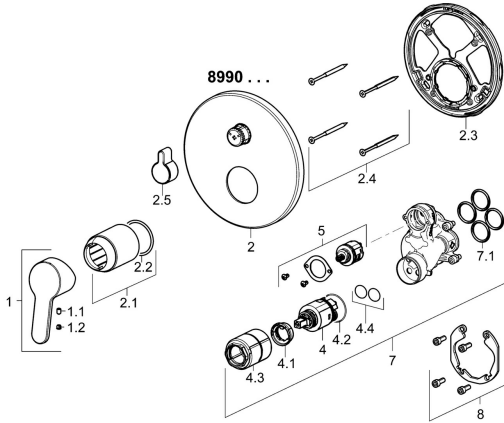

## Ersatzteile

### SP89909003

	Name	Art.-Nr.
1	Hebel Chrom	59913827
1.1	Schraube, M5x8, SW2.5	59904755
1.2	Dekorkappe Grau	59912112
2	Rosette, d 170 mm Chrom	59914308
2.1	Abdeckhülse Chrom	59912511
2.2	O-Ring, 41x3	59913215
2.3	Befestigungsteil	59914307
2.4	Schraube, M4.5x80	59912890
2.5	Umstellknopf Chrom	59914324
4	Kartusche, 3.5 Classic	59913075
4.1	Temperatur-Anschlagring	59912325
4.2	O-Ring, d 28.24x2.62 <span style="background-color: #cccccc;">Ausgelaufen</span>	59912590
4.3	Schraubhülse, M38x1	59912115
4.4	O-Ring, d 10.10x1.60 <span style="background-color: #cccccc;">Ausgelaufen</span>	59905072
5	Umstellung	59914183
7	Funktionseinheit, 3.5	59914299
7.1	O-Ring, 23.47x2.62	59914304
8	Einbausatz	59914186
N.I.	Adapter, H/C reversed	59914184
N.I.	Verlängerungssatz, 15 mm	59914182
N.I.	Befestigungsschraube, M6x13	59914657
N.I.	Umsteller, automatisch, 120°	59914655
N.I.	Schraubendreher, 5 mm	59914334
N.I.	Verlängerungssatz, 15 mm, d 170 mm	59914191