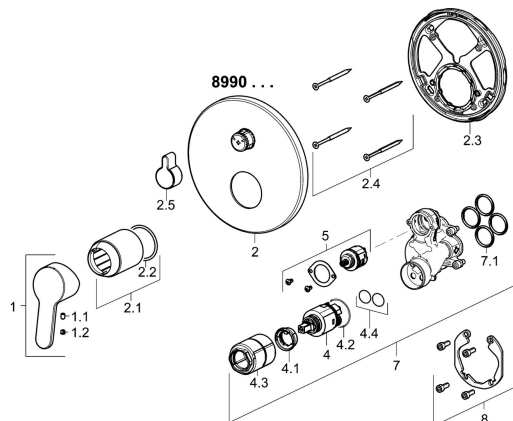

EAN: 4015474278707
static.hansa.com/89909003

Náhradní díly

SP89909003

	Název	Kód
1	Páka Chrom	59913827
1.1	Šroub, M5x8, SW2.5	59904755
1.2	Záslepka Šedá	59912112
2	Kryt příruby, d 170 mm Chrom	59914308
2.1	Růžice Chrom	59912511
2.2	O-kroužek, 41x3	59913215
2.3	Upevňovací část	59914307
2.4	Šroub, M4,5x80	59912890
2.5	Krytka přepínače Chrom	59914324
4	Kartuše, 3.5 Classic	59913075
4.1	Temperature adjustment limiter	59912325
4.2	O-kroužek, d 28.24x2.62 Ukončeno	59912590
4.3	Šroub rukáv, M38x1	59912115
4.4	O-kroužek, d 10.10x1.60 Ukončeno	59905072
5	Přepínač	59914183
7	Funkční jednotka, 3.5	59914299
7.1	O-kroužek, 23.47x2.62	59914304
8	Montážní kit	59914186
N.I.	Adaptér, H/C reversed	59914184
N.I.	Nástavec-sada, 15 mm	59914182
N.I.	Upevňovací šroub, M6x13	59914657
N.I.	Přepínač, 120°	59914655
N.I.	šroubovák, 5 mm	59914334
N.I.	Nástavec-sada, 15 mm, d 170 mm	59914191